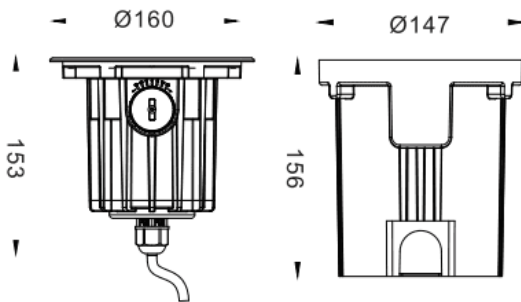

Code article	86.OIN4.1331.07
Type de produit	Extérieur
Catégorie	
Famille	
Sous-famille	

Pictograms**Dimensions**

Product dimensions (mm)	Ø160X93mm
--------------------------------	------------------

Dessin technique**Distribution photométrique**

Produit	
Puissance système (W)	13
Flux lumineux utile (lm)	1120
Efficacité lumineuse (lm/W)	86
Angle de faisceau	40
Durée de vie	50000h L80B10
IP	67
Équipement	ON-OFF
Température de couleur (K)	3000
Uniformité chromatique (SDCM)	SDCM3
CRI	80
IK	IK10